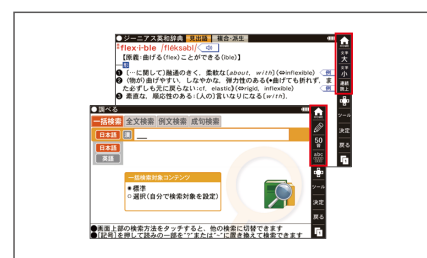

使用シーンに応じてよく使うボタンを表示